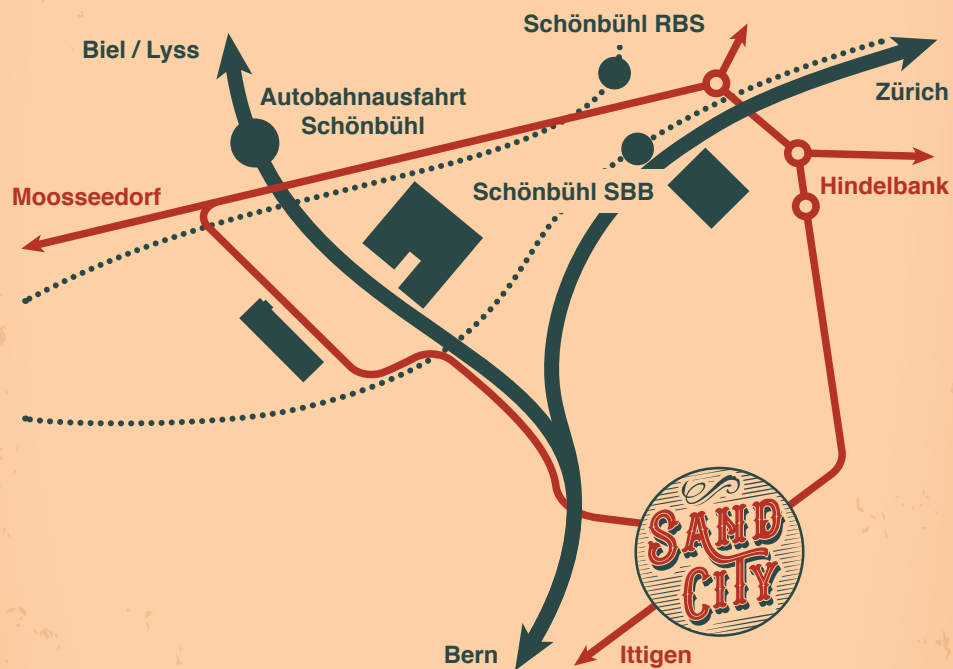

ANFAHRTSPLAN

GRAUHOLZSTRASSE 20

3302 MOOSSEEDORF

- 🌐 www.sand-city.ch
- 📘 facebook.com/sandcity2019
- 📷 instagram.com/sandcity2019
- 🌐 www.kmugrauholz.ch

KMU Grauholz
Gewerbeausstellung

SAND CITY

4.-6.10.2019
sand-city.ch